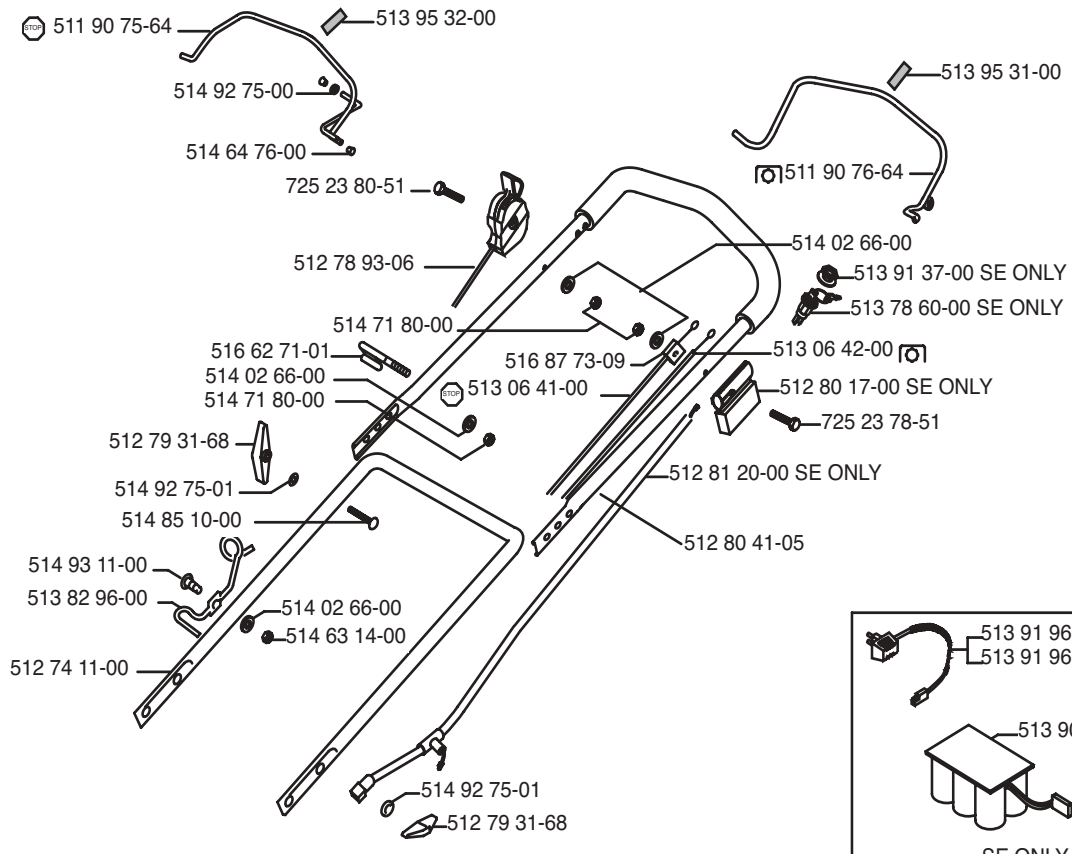

# Royal 43 S

# Royal 43 SE

**Spare parts**  
**Ersatzteile**  
**Pièces détachées**  
**Reserve onderdelen**  
**Repuestos**  
**Reservdelar**

- 514 92 33-00
- 512 73 77-00
- 514 92 77-00