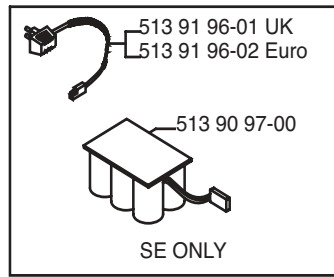

# Royal 43 SE

**Spare parts**  
**Ersatzteile**  
**Pièces détachées**  
**Reserve onderdelen**  
**Repuestos**  
**Reservdelar**

- 514 92 33-00
- 512 73 77-00
- 514 92 77-00